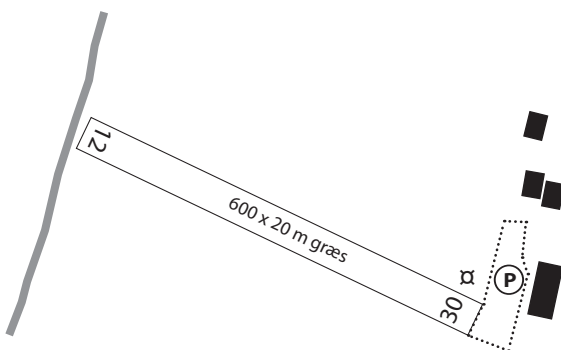

## Fur EKFU

<b>PPR:</b> Nej	<b>Afgift:</b> 50,00	<b>FUEL:</b> Nej	<b>Info Tlf.:</b> 4058 3245
<b>Pos:</b> 1.3 NM VNV for Nederby. 56° 49' 27.58" N 8° 59' 22.79" E. <b>Elev:</b> 30 fod			
<b>Radio:</b> Ingen		<b>NAV:</b> Ingen	
Debel 23, 7884 Fur. Tlf.: 9759 3245		<b>Taxi:</b> Fur Taxi: Tlf.: 9759 3165.	
<a href="http://www.fur-flyveplads.dk">www.fur-flyveplads.dk</a> / <a href="http://www.ekfu.dk">www.ekfu.dk</a>			
<b>Told:</b> Nej	<b>Afsining:</b> Nej	<b>Hangar:</b> Nej	<b>WC:</b> Ja
<p><b>a)</b> Der findes 13 nye cykler på pladsen, som kan lejes for Dkr 50,00 pr dag. <b>b)</b> Undgå overflyvning af Debel by. Specielt ved start bane 12, lav højre drej. <b>c)</b> Høje træer for baneenderne.</p>			